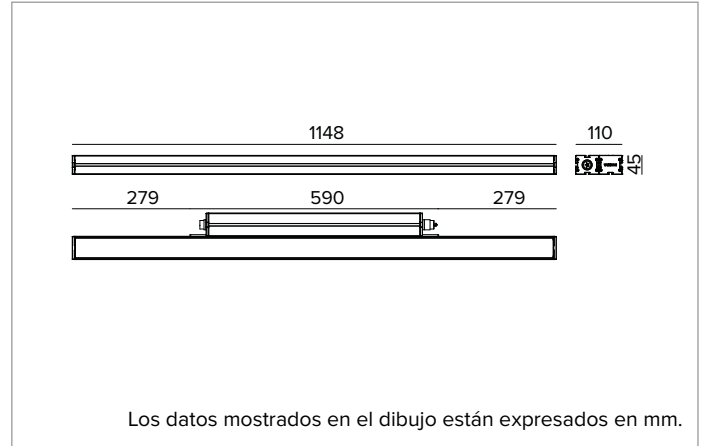

E0544OPL822ELFW | JEDI NOVA 55 Proyector Side Box Proyector lineal orientable de LED

	2200K	H(m)	D1(m)	D2(m)	E _{max} (lx)		
Ra80		65°	77°				
Fixture Power	21W	1	1.26	1.60	1071		
Source Flux	3208lm	2	2.53	3.20	268		
Fixture Flux	1632lm	3	3.79	4.79	119		
Efficacy	77lm/W	4	5.05	6.39	67		
TS2127	I _{max} =334cd/klm	I _{max}	1071cd	5	6.32	7.99	43

Rendimiento luminoso: 77lm/W

Seguridad fotobiológica: Conforme al grupo de riesgo RG1 (Riesgo Bajo)

CARACTERÍSTICAS MECÁNICAS

Cuerpo de aluminio extruido anodizado 15µ. Pantalla plana de cristal extra claro de 5mm de espesor. Cuerpo de la luminaria orientable respecto a la superficie de instalación mediante estribos accesorios.

Color y acabado: Blanco florentino

Dimensiones: L=1148mm

Peso: 4,7Kg

Versión: STANDARD

Grado de protección: IP66,IP67,IP68,IP69

Resistencia mecánica: IK07

CARACTERÍSTICAS ELÉCTRICAS

Driver integrado, en la versión ON-OFF (posicionado lateralmente al cuerpo óptico). Equipado con cableado pasante con conectores IN/OUT para instalación de panel con sellado longitudinal (el sellado limita el riesgo de ascenso de la humedad hacia el driver / cuerpo óptico). Luminaria compatible con EN 60598-2-22 para suministro de energía desde un sistema de emergencia centralizado CPSS (Central Power Supply System), no incorporado en la luminaria - áreas de alto riesgo excluidas. La potencia y el flujo predeterminados son 100% en CA y 100% en CC.